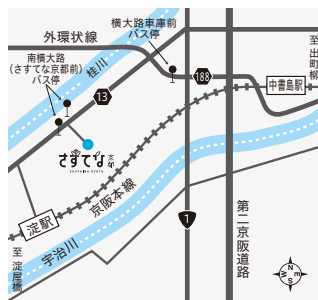

### オニバス里親ミーティング 第3回

この時期のオニバスは、花期に向けて大きな葉を広げていきます。そんなオニバスの様子や生き物たちをさすてな京都のビオトープで観察してみませんか? いろいろな植物や生き物たちに出会うことができますよ!

🕒 13:00～14:00 株式会社アドプランツコーポレーション  
定 75名 申 無

京都市南部クリーンセンター環境学習施設

詳しいアクセス情報はHPをチェック!

- ・開館時間 9:00～17:00
- ・休館日 水曜日(水曜日が祝日の場合は翌平日)、年末年始(12月29日～31日, 1月1日～1月3日)
- ・住所 京都市伏見区横大路八反田29番地
- ・TEL&FAX TEL 075-606-2548 FAX 075-606-2549

シャトルバス運行日

6/5(日), 12(日), 18(土), 19(日), 26(日), 7/3(日), 10(日), 17(日), 24(日), 31(日)

※さすてな京都へは公共交通機関でお越しください。

京阪電車「中書島駅」または「淀駅」から市バス20号系統・京阪バス24A系統に乗車し「南横大路(さすてな京都前)」バス停下車徒歩5分  
竹田駅東口から市バス(81・南5・南8号系統)に乗車し「横大路車庫前」バス停下車徒歩20分